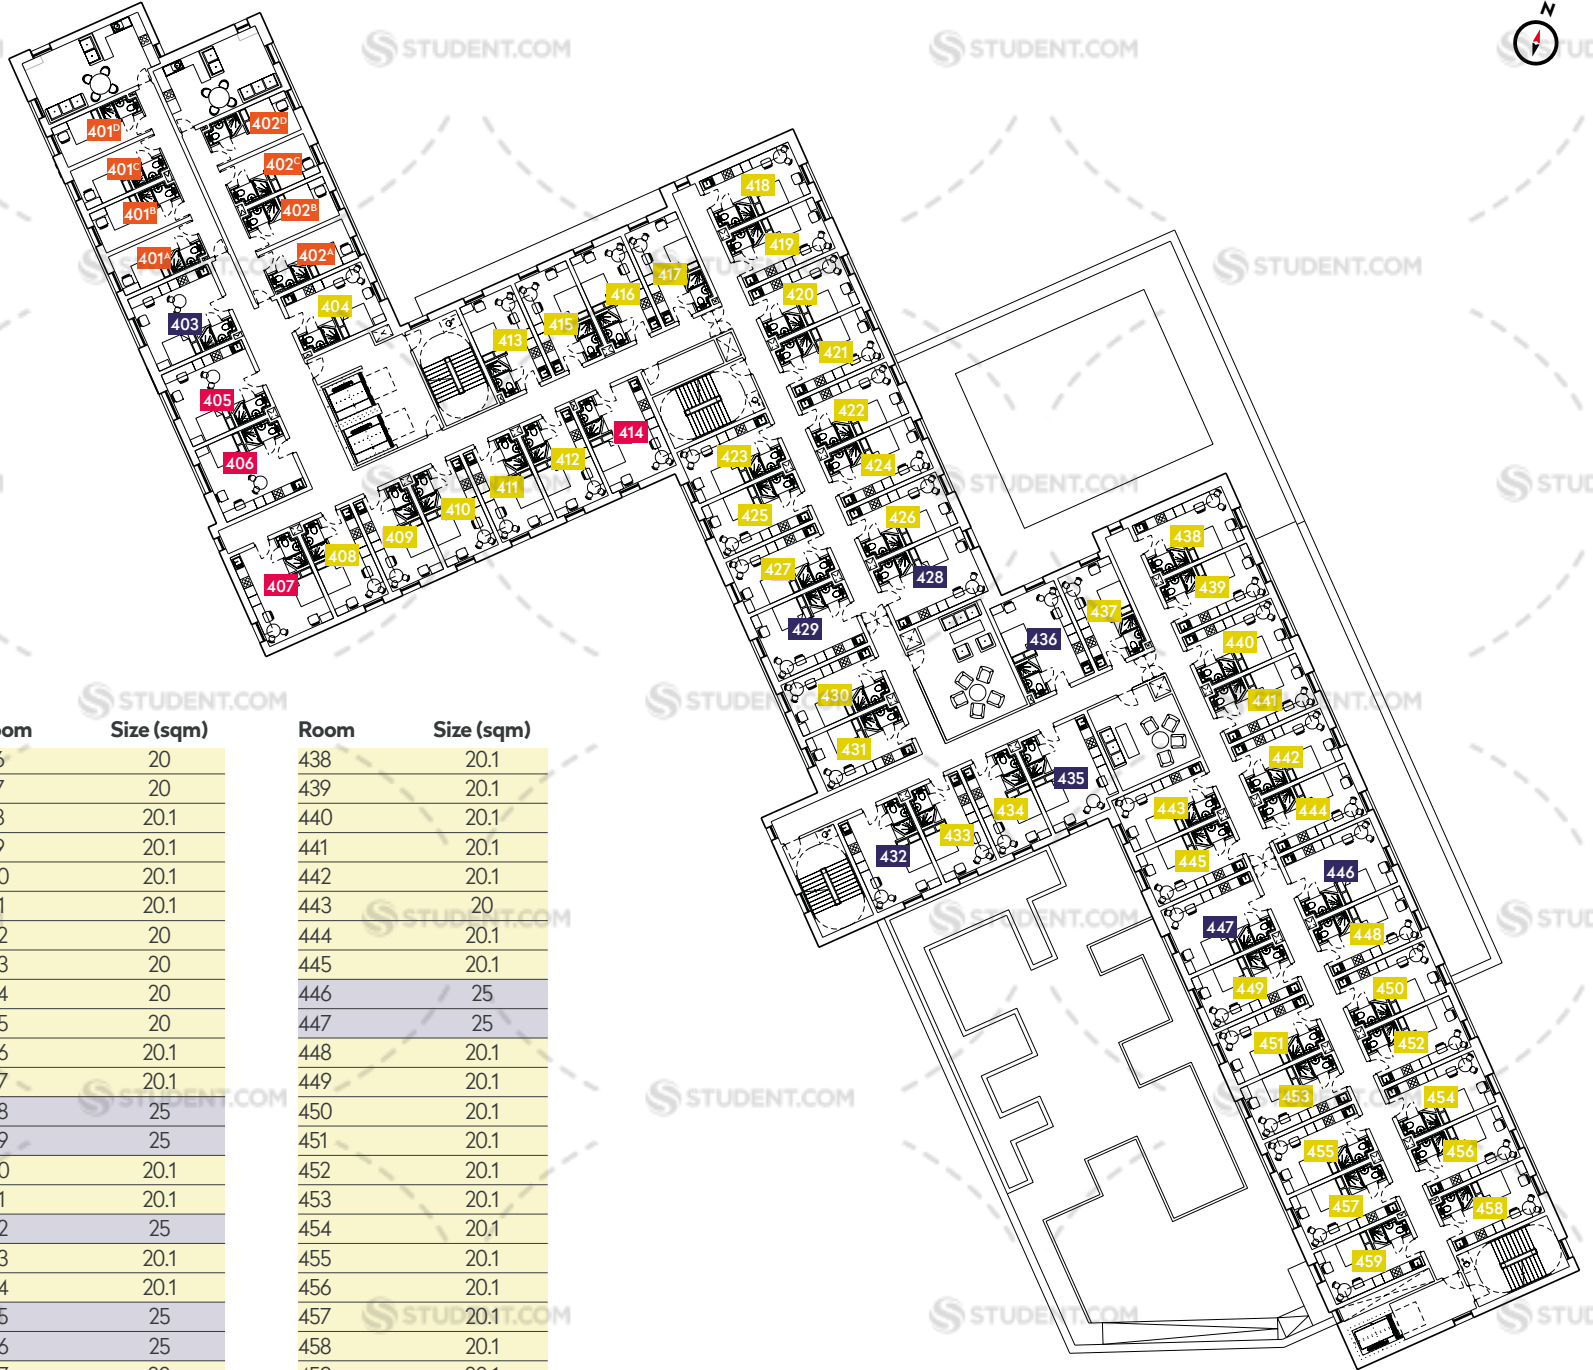

Fourth Floor

Glasgow  
Beith Street

- PREMIUM
- PREMIUM PLUS
- DELUXE
- CLUSTER
- DISABLED ACCESS

Room	Size (sqm)
401 a	14.3
401 b	14.3
401 c	14.3
401 d	14.3
402 a	14.3
402 b	14.3
402 c	14.3
402 d	14.3
403	25
404	22
405	25
406	25
407	25
408	20.1
409	20.1
410	20.1
411	20.1
412	20.1
413	20
414	25
415	20

Room	Size (sqm)
416	20
417	20
418	20.1
419	20.1
420	20.1
421	20.1
422	20
423	20
424	20
425	20
426	20.1
427	20.1
428	25
429	25
430	20.1
431	20.1
432	25
433	20.1
434	20.1
435	25
436	25
437	20

Room	Size (sqm)
438	20.1
439	20.1
440	20.1
441	20.1
442	20.1
443	20
444	20.1
445	20.1
446	25
447	25
448	20.1
449	20.1
450	20.1
451	20.1
452	20.1
453	20.1
454	20.1
455	20.1
456	20.1
457	20.1
458	20.1
459	20.1